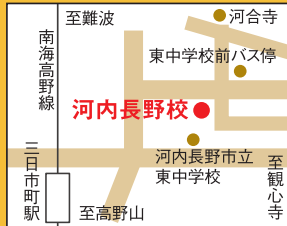

チケット制個別指導が大人気!
中・高生はいそがしい?
困ったときのお助けプログラム。

お申し込み・お問い合わせは各校へお電話ください。(PM2:00~PM9:00) FAX・メールは24時間受付

桐杏学園
進研ゼミナール

http://www.tokyo-shinken.com

桐杏学園本部
東京都文京区本郷4-37-13 TEL.03-6865-1012

河内長野校

河内長野市日東町15-8
(東中学校横)

TEL.0721-64-1591
FAX.0721-63-4122

林間ステーション校

橋本市三石台1-3-1
(フォレスト橋本2F)

TEL.0736-37-0511
FAX.0736-25-5750

スクールバス運行(自宅前送迎)

※指導コースにより異なります

桐杏進研

検索