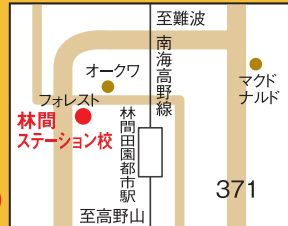

チケット制個別指導が大人気!
中・高生はいそがしい?
困ったときのお助けプログラム。

お申し込み・お問い合わせは各校へお電話ください。(PM2:00~PM9:00) FAX・メールは24時間受付

桐杏学園
進研ゼミナール

http://www.tokyo-shinken.com

桐杏学園本部
東京都文京区本郷4-37-13 TEL.03-6865-1012

河内長野校

河内長野市日東町15-8
(東中学校横)

TEL.0721-64-1591
FAX.0721-63-4122

林間ステーション校

橋本市三石台1-3-1
(フォレスト橋本2F)

TEL.0736-37-0511
FAX.0736-25-5750

スクールバス運行(自宅前送迎)

※指導コースにより異なります

桐杏進研

検索